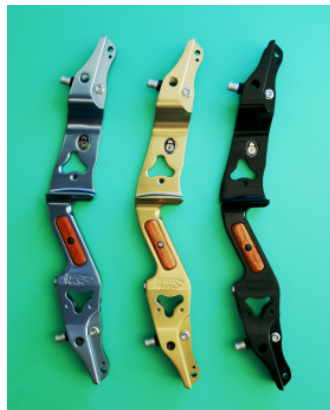

## **RISER 19" per ARCO RICURVO e CACCIA RECURVE and HUNTING BOWS 19" RISER**

### **"MAMBA"**

- Riser 19" per Arco Ricurvo e Caccia / 19" Riser for Recurve and Hunting bows
- Regolazione potenza / *Poundage adjustment*
- Sistema centraggio flettenti / *Limbs alignment system*
- Fresato da una barra di alluminio anticorrosivo 6082T / *Machined from a bar of anticorrosive 6082T aluminum*
- Colorazioni con anodizzazione / *Anodized colors*
- Guancette in Legno / *Wooden side grip*
- Peso 1150gr / *Weight 1150gr*

### **Note / Remarks:**

MB 19RH – MAMBA 19" RH

MB 19LH – MAMBA 19" LH

Colori: Grigio(GY) – Nero (BK)

Colors: Grey (GY) - Black (BK)

A richiesta: Bronzo (BZ)

On special order: Bronze (BZ)

Kit pesi WK-05 a richiesta / *Weights kit WK-05 optional*