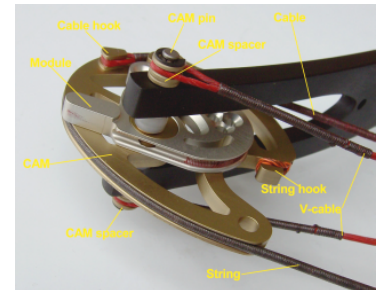

ARCO COMPOUND 41”
41” COMPOUND BOW

“MIURA 2000”

- Arco compound 41” asse-asse per tiro alla Targa e Tiro di Campagna/ 41” Axle to axle compound bow for Target and Field Archery
- Camme speciali con ampia variazione dell’allungo senza perdita di potenza / *Special cams allowing wide variation of the draw length without loss of poundage*
- Allungo regolabile in 12 incrementi di ½ pollice per un totale di 6 pollici di variazione / *Draw length adjustable in 12 increments of ½ “ for a total of 6” variation*
- Disponibile in due versioni di allungo: “S” da 22” a 28” e “L” da 25” a 31” / *Available in two draw length versions: “S” from 22” to 28” and “L” from 25” to 31”*

- Disponibile in tre versioni di potenza: "S" da 25# a 40#, "M" da 35# a 50# e "H" da 45# a 60# / Available in three ranges of poundage : "S" from 25# to 40#, "M" from 35# a 50# and "H" from 45# to 60#
- Riser fresato da una barra di alluminio anticorrosivo 6082T / Riser machined from a bar of anticorrosive 6082T aluminum
- Camme e moduli fresati dal pieno in Ergal / Cams and Modules machined from an Ergal alloy block
- Colorazioni riser con anodizzazione / Riser in anodized colors
- Impugnatura piatta in metallo sostituibile/ Replaceable flat metal grip
- Possibilità di utilizzo delle grip in legno By Bernardini GR-01 L/M/H / Can accept By Bernardini wooden grips GR-01 L/M/H
- Distanza arco- corda 7" ½ to 8" / Brace height 7" ½ to 8"
- Velocità IBO 294 fps / IBO Speed 294 fps
- Peso 1940 gr con CAM Short/ Weight 1940 gr with Short CAM