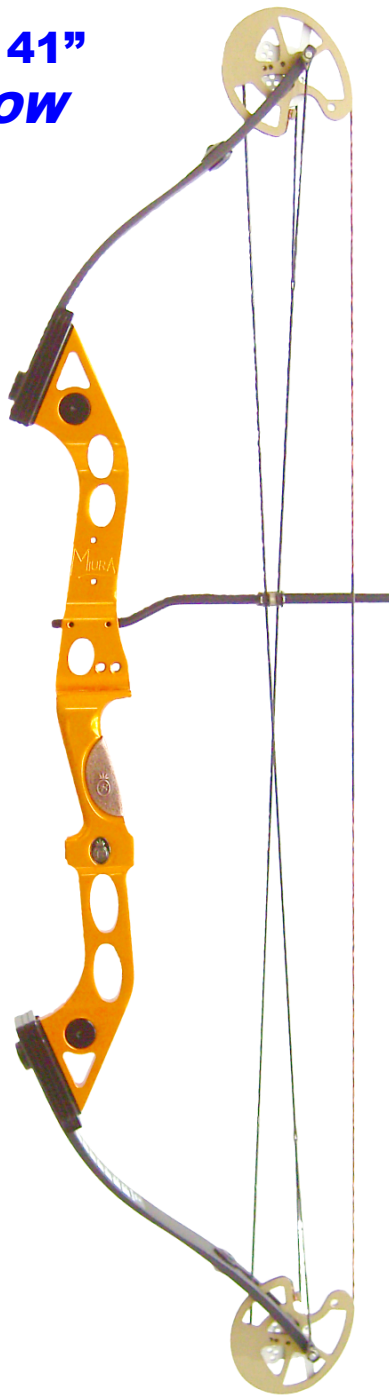

ARCO COMPOUND 41”
41” COMPOUND BOW

“MIURA 2000”

- Arco compound 41” asse-asse per tiro alla Targa e Tiro di Campagna/ 41” Axle to axle compound bow for Target and Field Archery
- Camme speciali con ampia variazione dell’allungo senza perdita di potenza / *Special cams allowing wide variation of the draw length without loss of poundage*
- Allungo regolabile in 12 incrementi di ½ pollice per un totale di 6 pollici di variazione / *Draw length adjustable in 12 increments of ½ “ for a total of 6” variation*
- Disponibile in due versioni di allungo: “S” da 22” a 28” e “L” da 25” a 31” / *Available in two draw length versions: “S” from 22” to 28” and “L” from 25” to 31”*

- Disponibile in tre versioni di potenza: "S" da 25# a 40#, "M" da 35# a 50# e "H" da 45# a 60# / Available in three ranges of poundage : "S" from 25# to 40#, "M" from 35# a 50# and "H" from 45# to 60#
- Riser fresato da una barra di alluminio anticorrosivo 6082T / Riser machined from a bar of anticorrosive 6082T aluminum
- Camme e moduli fresati dal pieno in Ergal / Cams and Modules machined from an Ergal alloy block
- Colorazioni riser con anodizzazione / Riser in anodized colors
- Impugnatura piatta in metallo sostituibile/ Replaceable flat metal grip
- Possibilità di utilizzo delle grip in legno By Bernardini GR-01 L/M/H / Can accept By Bernardini wooden grips GR-01 L/M/H
- Distanza arco- corda 7" ½ to 8" / Brace height 7" ½ to 8"
- Velocità IBO 294 fps / IBO Speed 294 fps
- Peso 1940 gr con CAM Short/ Weight 1940 gr with Short CAM