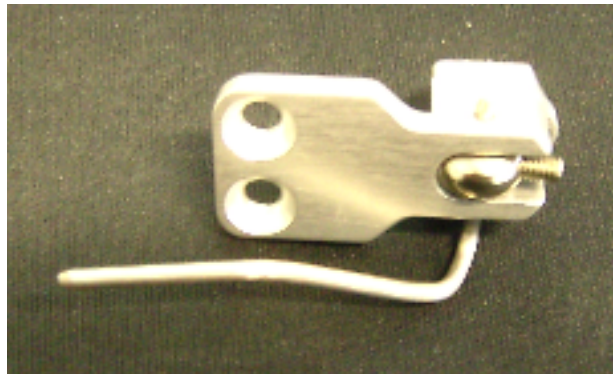

REST MAGNETICO PER OLIMPICO
RECURVE BOW MAGNETIC REST

“MR-02-N”

- Rest magnetico per arco olimpico/ *Magnetic rest for recurve bow*
- Angolo del supporto regolabile / *Rest angle adjustable*
- Foratura dedicata per riser Aladin e 20°st / *Fixing holes dedicated to Aladin and 20°st risers*